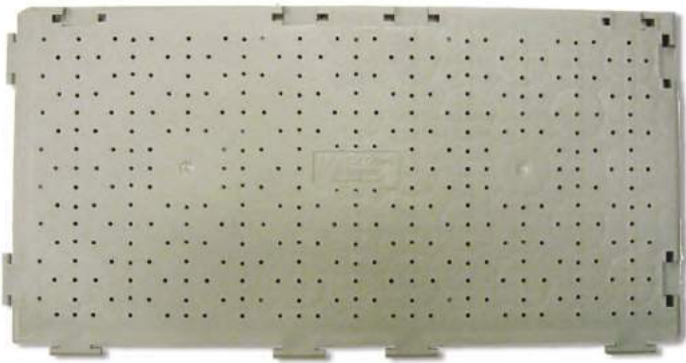

## Adicionales

**TÚNEL** En módulos de 2m de largo (máximo de 10m)

## Adicionales

PISO ULTRADECK

PISO HEXADECK

PISO LED + TARIMA

## Adicionales

KIT MAPPING

- Afore negro de 2.5m desde el piso
- Estructura del domo blanca
- Túnel de entrada y salida de 2m

GRÁFICA