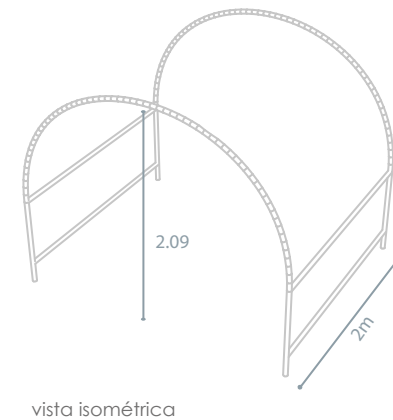

## Adicionales

**TÚNEL** En módulos de 2m de largo (máximo de 10m)

## Adicionales

PISO ULTRADECK

PISO HEXADECK

PISO LED + TARIMA

## Adicionales

KIT MAPPING

- Afore negro de 2.5m desde el piso
- Estructura del domo blanca
- Túnel de entrada y salida de 2m

GRÁFICA