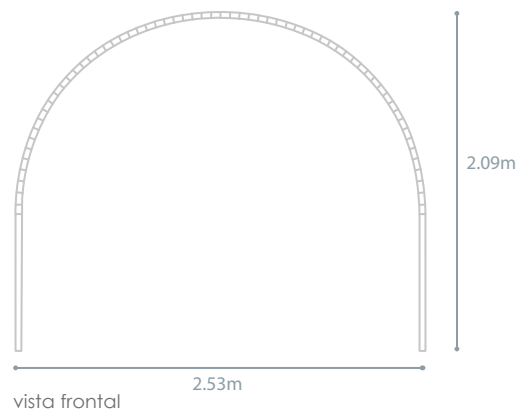

## Adicionales

**TÚNEL** En módulos de 2m de largo (máximo de 10m)

## Adicionales

KIT MAPPING

- Afore negro de 2.5m desde el piso
- Estructura del domo blanca
- Túnel de entrada y salida de 2m

GRÁFICA