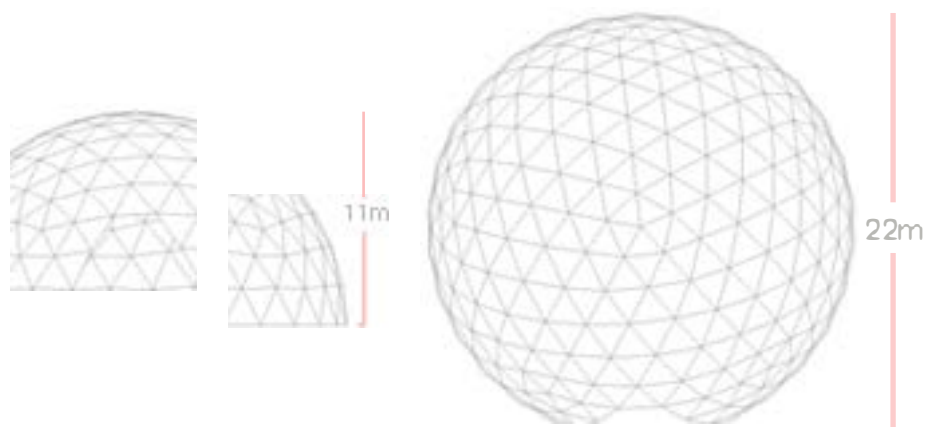

DOMO 22M

Frecuencia 6

94°

Frecuencia	6
Sección	1/2
Diámetro	22m
Altura	11m
Superficie	380m ²
Tiempo montaje aprox. (día)	2
Capacidad (personas)	
Formato fiesta	690
Formato escuela	234
Formato cocktail	380
Formato buffet	216

Formato fiesta

Formato escuela

Formato cocktail

Formato buffet