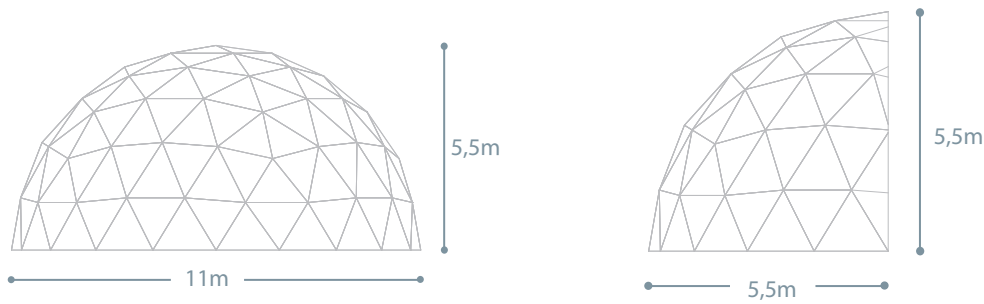

1/2 DOMO 11m

Frecuencia 4

Frecuencia	4
Sección	1/2
Diámetro	11m
Altura	5.5m
Superficie	47m ²
Tiempo montaje aprox. (día)	1
Capacidad (personas)	
Formato fiesta	117
Formato escuela	34
Formato cocktail	58
Formato buffet	28

formato fiesta

formato escuela

formato buffet

formato cocktail