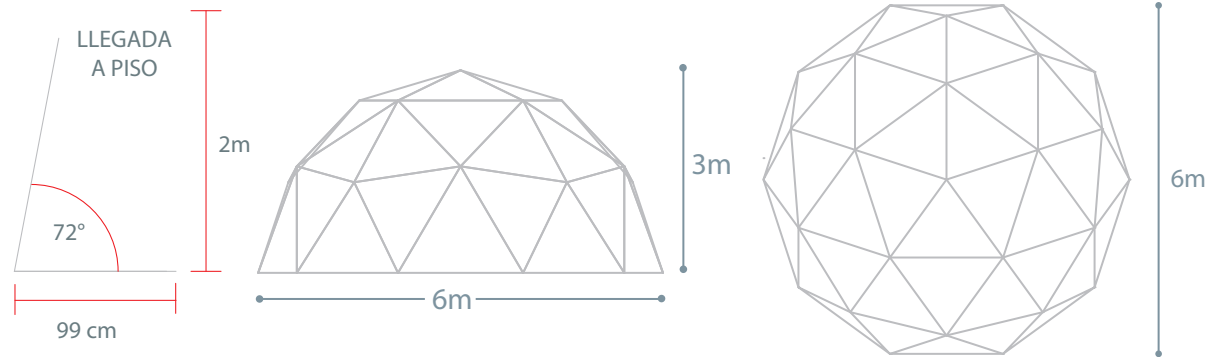

DOMO 6M

Frecuencia 2

Frecuencia	2
Sección	1/2
Diámetro	6m
Altura	3m
Superficie	28m ²
Tiempo montaje aprox. (día)	1/2
Capacidad (personas)	
Formato fiesta	56
Formato escuela	12
Formato cocktail	18
Formato buffet	12