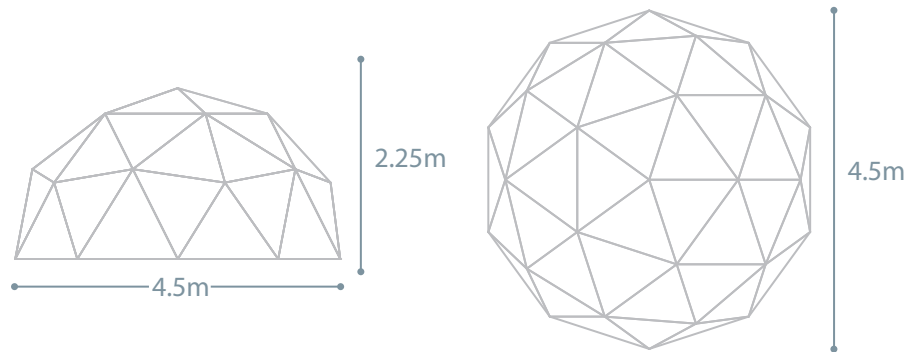

DOMO 4,5M

Frecuencia 2

Frecuencia	2
Sección	1/2
Diámetro	4,5m
Altura	2,25m
Superficie	16m ²
Tiempo montaje aprox. (día)	1/2
Capacidad (personas)	
Formato fiesta	30
Formato escuela	6
Formato cocktail	10
Formato camp	2

Formato fiesta

Formato escuela

Formato cocktail

Formato camp