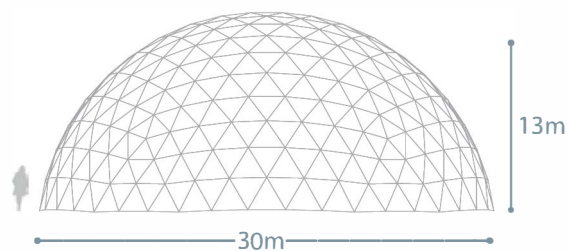

DOMO 30M

Frecuencia 8

Frecuencia	8
Sección	1/2 - 1 piso
Diámetro	30m
Altura	13m
Superficie	707m ²
Tiempo montaje (día)	7
Capacidad (personas)	
Formato fiesta	1808
Formato escuela	542
Formato cocktail	1021
Formato buffet	376

Formato fiesta

Formato escuela

Formato cocktail

Formato buffet