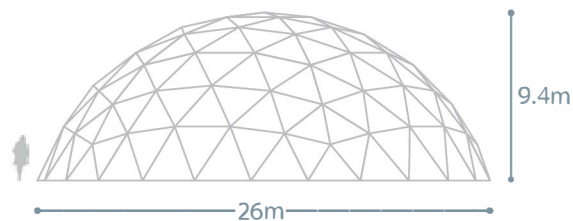

## DOMO 26M

Frecuencia 6

Frecuencia	6
Sección	1/4
Diámetro	26m
Altura	9.4m
Superficie	530m <sup>2</sup>
Tiempo montaje (día)	2
<b>Capacidad (personas)</b>	
Formato fiesta	1488
Formato escuela	488
Formato cocktail	787
Formato buffet	328

Formato fiesta

Formato escuela

Formato cocktail

Formato buffet