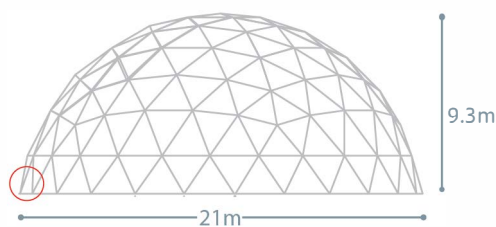

DOMO 21M

Frecuencia 5

Frecuencia	5
Sección	1/4 + 1 piso
Díámetro	21m
Altura	9.3m
Superficie	346m ²
Tiempo montaje aprox. (día)	2.5
Capacidad (personas)	
Formato fiesta	865
Formato escuela	288
Formato cocktail	346
Formato buffet	216

Formato fiesta

Formato escuela

Formato cocktail

Formato buffet