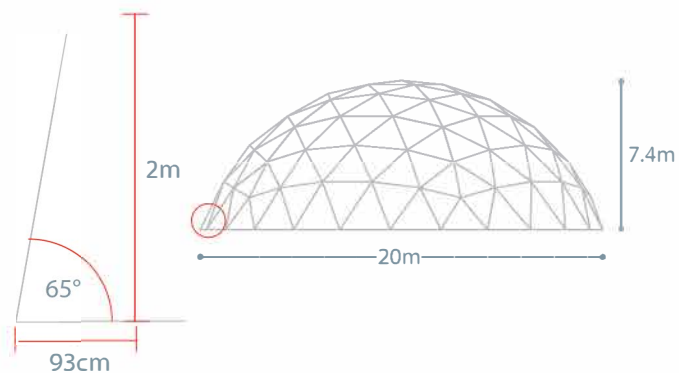

DOMO 20M

Frecuencia 5

Frecuencia	5
Sección	1/4
Diámetro	20m
Altura	7.4m
Superficie	314m ²
Tiempo montaje aprox. (día)	2.5
Capacidad (personas)	
Formato fiesta	785
Formato escuela	261
Formato cocktail	314
Formato buffet	196

Formato fiesta

Formato escuela

Formato cocktail

Formato buffet