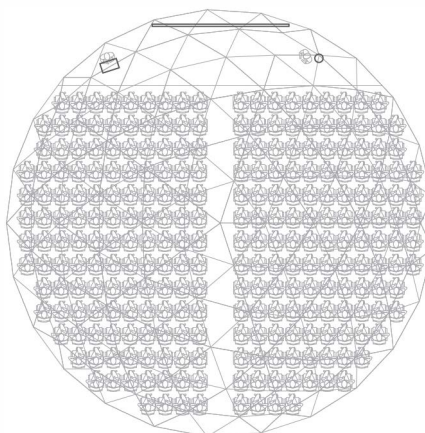

DOMO 20M

Frecuencia 5

Frecuencia	5
Sección	1/4
Diámetro	20m
Altura	7.4m
Superficie	314m ²
Tiempo montaje aprox. (día)	2.5
Capacidad (personas)	
Formato fiesta	785
Formato escuela	261
Formato cocktail	314
Formato buffet	196

Formato fiesta

Formato escuela

Formato cocktail

Formato buffet