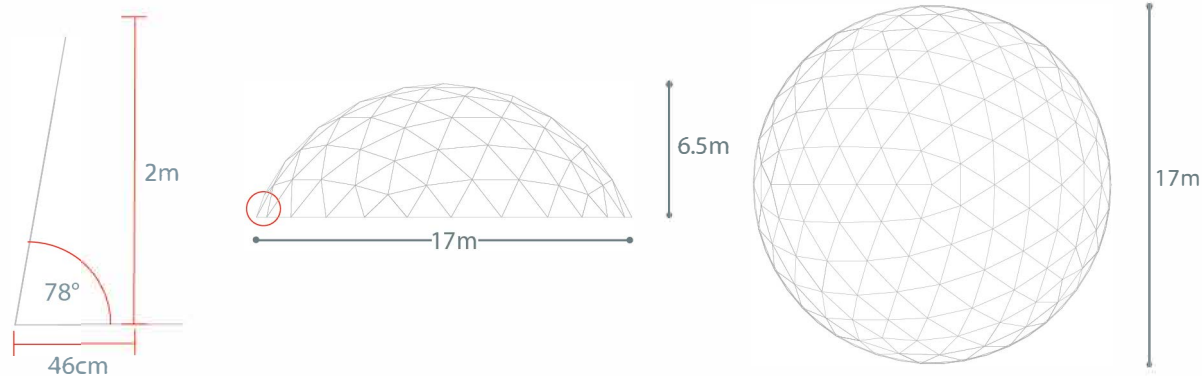

## DOMO 17M

Frecuencia 5

Frecuencia	5
Sección	3/8
Diámetro	17m
Altura	6,5m
Superficie	227m <sup>2</sup>
Tiempo montaje aprox. (día)	1,5
<b>Capacidad (personas)</b>	
Formato fiesta	567
Formato escuela	189
Formato cocktail	227
Formato buffet	141