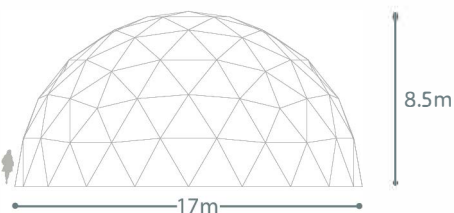

## DOMO 17M

Frecuencia 4

Frecuencia	4
Sección	1/2
Diámetro	17m
Altura	8,5m
Superficie	227m <sup>2</sup>
Tiempo montaje aprox. (día)	1,5
<b>Capacidad (personas)</b>	
Formato fiesta	567
Formato escuela	189
Formato cocktail	227
Formato buffet	141

Formato fiesta

Formato escuela

Formato cocktail

Formato buffet