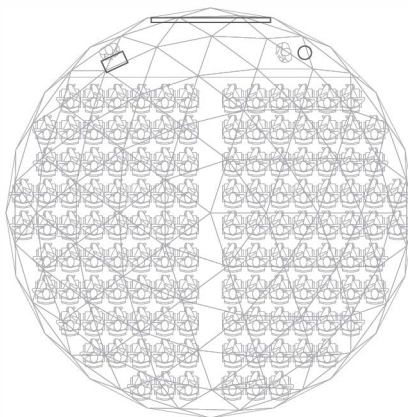

## DOMO 16M

Frecuencia 4

Frecuencia	4
Sección	1/2
Diámetro	16m
Altura	8m
Superficie	201m <sup>2</sup>
Tiempo montaje aprox. (día)	1
<b>Capacidad (personas)</b>	
Formato fiesta	502
Formato escuela	167
Formato cocktail	201
Formato buffet	125

Formato fiesta

Formato escuela

Formato cocktail

Formato buffet