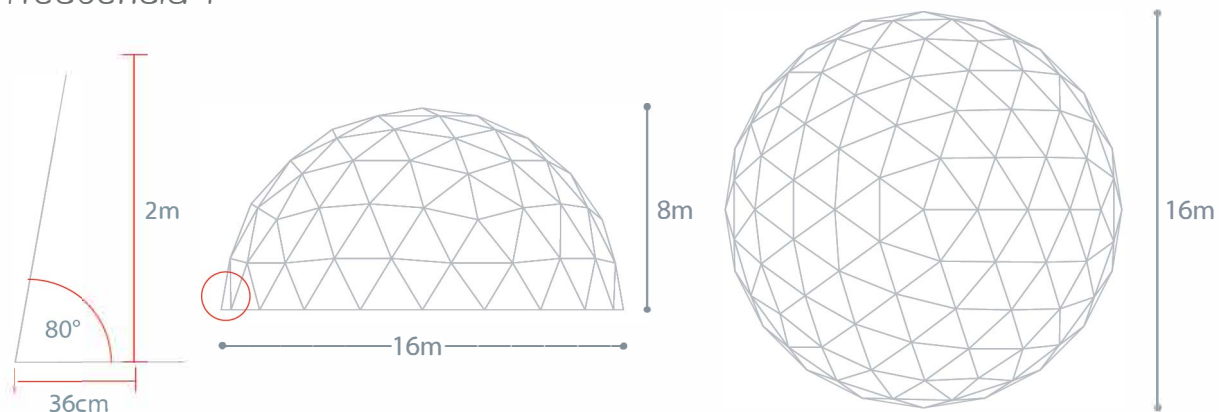

## DOMO 16M

Frecuencia 4

Frecuencia	4
Sección	1/2
Diámetro	16m
Altura	8m
Superficie	201m <sup>2</sup>
Tiempo montaje aprox. (día)	1
<b>Capacidad (personas)</b>	
Formato fiesta	502
Formato escuela	167
Formato cocktail	201
Formato buffet	125

Formato fiesta

Formato escuela

Formato cocktail

Formato buffet