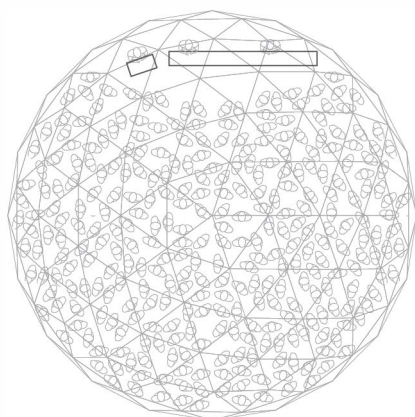

DOMO 14M

Frecuencia 4

14m

Frecuencia	4
Sección	1/2
Diámetro	14m
Altura	7m
Superficie	154m ²
Tiempo montaje aprox. (día)	1
Capacidad (personas)	
Formato fiesta	385
Formato escuela	128
Formato cocktail	154
Formato buffet	96

Formato fiesta

Formato escuela

Formato cocktail

Formato buffet