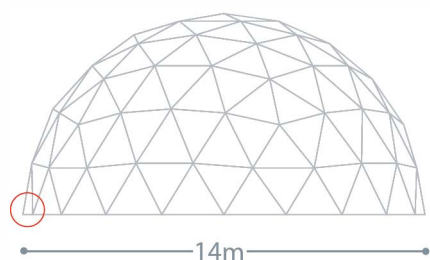

DOMO 14M

Frecuencia 4

14m

Frecuencia	4
Sección	1/2
Diámetro	14m
Altura	7m
Superficie	154m ²
Tiempo montaje aprox. (día)	1
Capacidad (personas)	
Formato fiesta	385
Formato escuela	128
Formato cocktail	154
Formato buffet	96

Formato fiesta

Formato escuela

Formato cocktail

Formato buffet