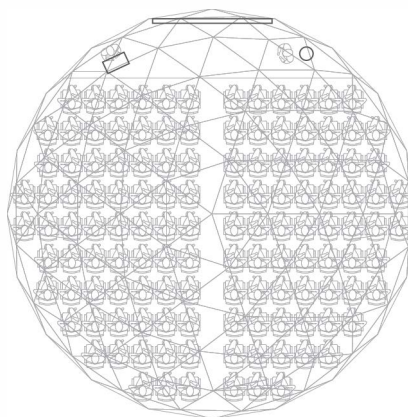

DOMO 14M

Frecuencia 4

14m

Frecuencia	4
Sección	1/2
Diámetro	14m
Altura	7m
Superficie	154m ²
Tiempo montaje aprox. (día)	1
Capacidad (personas)	
Formato fiesta	385
Formato escuela	128
Formato cocktail	154
Formato buffet	96

Formato fiesta

Formato escuela

Formato cocktail

Formato buffet