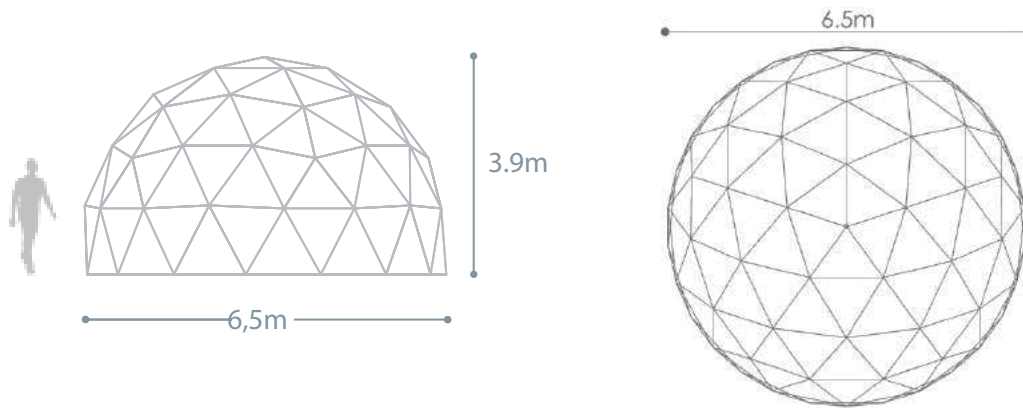

## DOMO 6,5M

Frecuencia 3 sección 5/8

Frecuencia	3
Sección	5/8
Diámetro	6.5m
Altura	3.9m
Superficie	32m <sup>2</sup>
Tiempo montaje aprox. (día)	1
<b>Capacidad (personas)</b>	
Formato fiesta	60
Formato escuela	12
Formato cocktail	30
Formato buffet	20