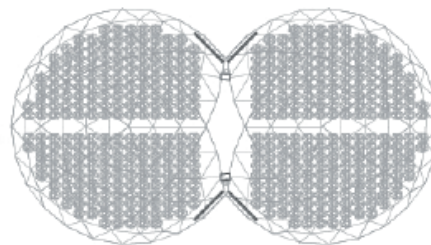

DOMOS 20M

Unidos con viga

Frecuencia	5
Sección	1/4
Diámetro	20m
Altura	7,4m
Superficie	591m ²
Tiempo montaje aprox. (día)	3
Capacidad (personas)	
Formato fiesta	1643
Formato escuela	528
Formato cocktail	797
Formato buffet	304

Formato fiesta

Formato escuela

Formato cocktail

Formato buffet